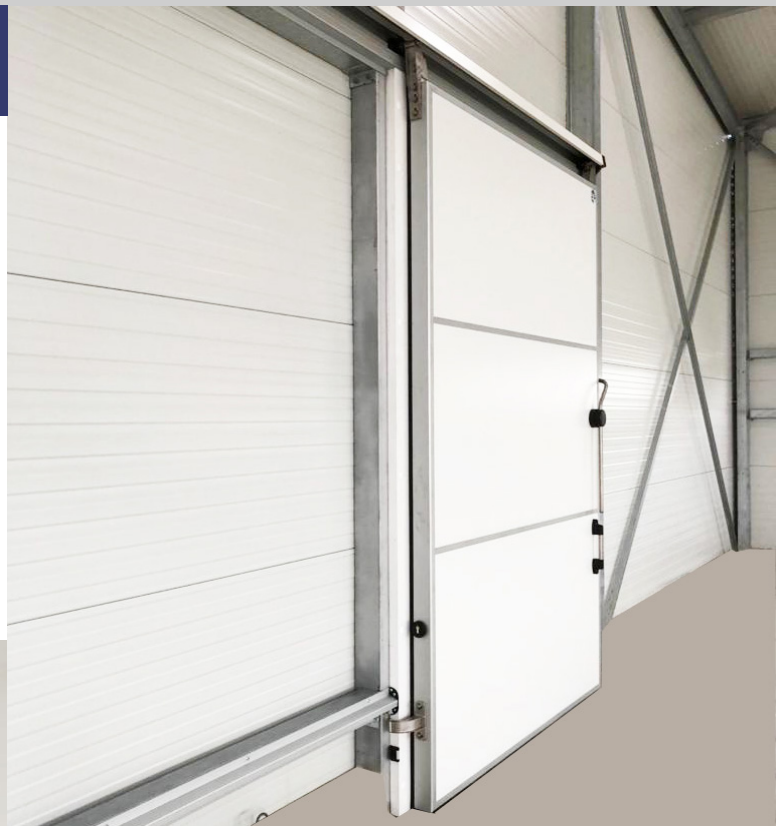

PORTE COULISSANTE FRIGORIFIQUE

La porte coulissante frigorifique, positive ou négative, est un produit qui allie étanchéité, esthétique et fonctionnalité. Pratique et facile d'utilisation, les portes coulissantes s'intègrent parfaitement dans tout type d'ouverture. Elles sont fabriquées sur mesure et peuvent être motorisées.

LES POINTS FORTS

- CIRCULATION FLUIDE
- GAIN DE PLACE
- PARFAITE ISOLATION
- FABRICATION SUR MESURE
- ÉCONOMIE D'ÉNERGIE

Et bien plus encore, [cliquez-ici](#)

DIFFÉRENTS MODÈLES

Besoin d'informations techniques,
cliquez sur les liens